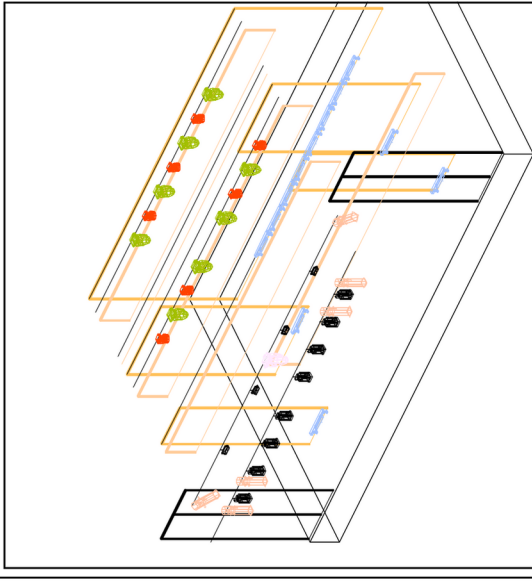

Legend

Symbole	Nom	Compte
	Robin MMX Spot	1
	JB Lighting P7	8
	RobinLEDWash 300	7
	Bar Pente	12
	PC 1Kw	8
	FL 1300	4
	614SX	6

NOTES

- Charge perche LX1 // 110Kg // & LX2 // 100Kg //
- Espace Technique de 4m par 12m arriere deco
- Eclairage de service en LEE132 sur chaque degagement de rue et loimain.