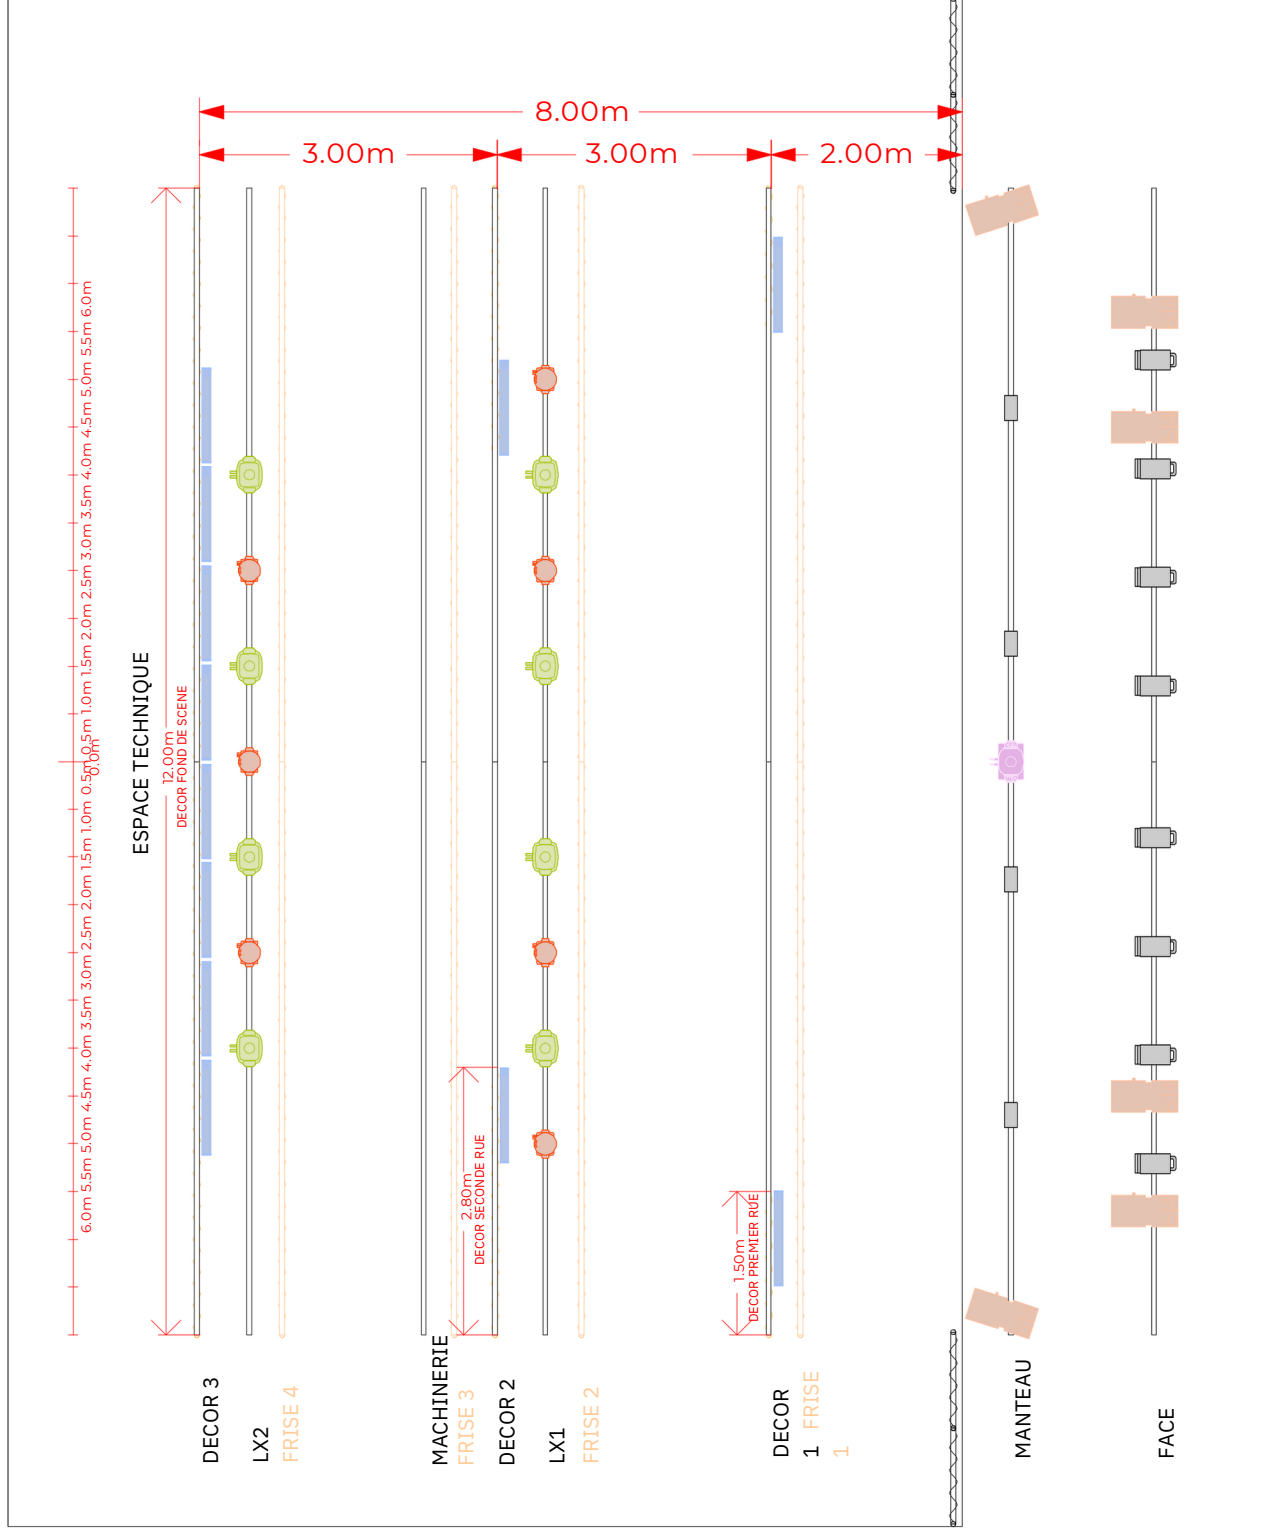

Legend

Symbole	Nom	Compte
	Robin MMX Spot	1
	JB Lighting P7	8
	RobinLEDWash 300	7
	Bar Pente	12
	PC 1Kw	8
	FL 1300	4
	614SX	6

NOTES

- Charge perche LX1 // 110Kg // & LX2 // 100Kg //
- Espace Technique de 4m par 12m arriere deco
- Eclairage de service en LEE132 sur chaque degagement de rue et loimain.